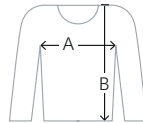

### Maßtabelle

Größe	XS	S	M	L	XL	2XL	3XL
A 1/2-Oberweite	50	53	56	59	62	65	68
B Länge	68	68	70	70	72	72	74

**005**  
schwarz

**001**  
weiß

**027**  
orange

**002**  
rot

**028**  
anthrazit

Alle Maßtabellen und Größenangaben unter Vorbehalt! Durch Schnittoptimierungen kann es zu geringfügigen Maßabweichungen kommen, weshalb wir eine Anprobe bei einem autorisierten HAKRO Fachhändler empfehlen. Maßtoleranzen bei 1/2-Oberweite +/- 1,5 cm und Länge +/- 2 cm.